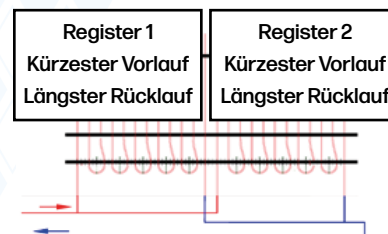

Montagehinweise

- Anschluss an den Verteiler mit
 > Anschlussleitung Ø16, maximale Belegung ca. 9 m² pro Heizkreis* und
 > Anschlussleitung Ø20 maximale Belegung ca. 12 m² pro Heizkreis*
- Anschlussleitungen (16 x 2 mm Bavaria-Press-Rohr) nach Tichelmann verlegen
- Die Montage erfolgt erst nach abgeschlossener Sanitär- und Elektroinstallation
- auf gleiche teilheizkreislängen ist zu achten
- die verarbeitungsrichtlinien von hp praski und des putzherstellers sind zu beachten!

* (bei Rohrabstand 75 mm)

Das System besteht aus folgenden Komponenten:

bavaria-Press T-Stück

bavaria-Press Winkel

bavaria-NWF 10
Wandheiz-/
Kühlregister

Biegeschablone

Anschluss nach Tichelmann

Art.-Nr.	Art.-Bezeichnung		VPE	Einheit
350 00 10x	bavaria-Press-Verbundrohr	Ø 10 mm x1,3 mm	240 / 500 m	Rolle
510 00 011	bavaria-Spezialverlegeschiene	für Rohr Ø 10 mm; Länge 80 cm; Selbstklebend	200	Pack
510 01 635	Schlagdübel für Schiene	4,0 x 6 mm	200	Pack
510 53 2xx	bavaria-Press T-Stück	16 x 10 x 16 mm (510 53 210); 20 x 10 x 20 mm (510 53 200)	10	Pack
510 53 x00	bavaria-Press Reduzierkupplung	16 x 10 mm (510 53 400); 20 x 10 mm (510 53 300)	10	Pack
505 00 720	bavaria-NWF 10 Fertigregister	Wandheiz- und Kühlregister mit bavaria-Press Rohr Ø 10 mm; ab Maße:75 x 200 cm;	1	Stk
930 00 51x	Biegeschablone	für Rohrabstand von 75 mm oder 100 mm	1	Stk