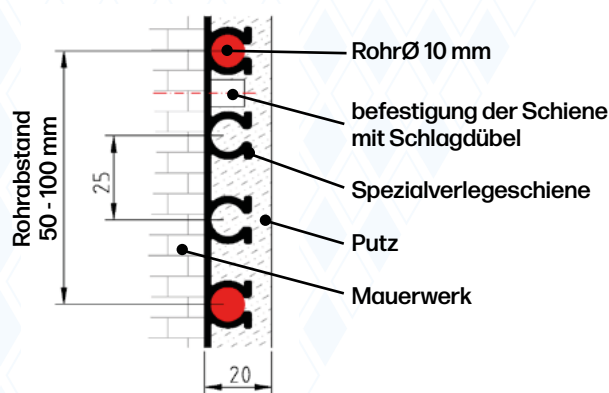

Nass - Wand - System

Mit 10 mm Rohr, zur Einbringung einer Wandheiz- und Kühlung

DIN-CERTCO
Registernummern
7F286-F/D/W

Systemschnitt

System - Vorteile

- Universal einsetzbar
- bewährt bei der Sanierung von historischer Bausubstanz - Wertvolle Böden bleiben erhalten.
- schnelle Reaktionszeit
- sehr gute klimaregulierende Eigenschaften
- zukunftsorientiertes Heizen mit niedrigen Vorlauftemperaturen
- die benötigte aktive Wandfläche liegt bei ca. 30-50 % der Raum bodenfläche
- Besonders geeignet für anspruchsvolle Wandgeometrien.
- Das Verbundrohr ist sehr leicht selbst zu verlegen durch vormontierte Register
- einlagiges Verputzen (je nach Putzart)
Niedrige Putzstärken und somit kein Wohnraumverlust.

Montagehinweise

- Anschluss an den Verteiler mit
 > Anschlussleitung Ø16, maximale Belegung ca. 9 m² pro Heizkreis* und
 > Anschlussleitung Ø20 maximale Belegung ca. 12 m² pro Heizkreis*
- Anschlussleitungen (16 x 2 mm Bavaria-Press-Rohr) nach Tichelmann verlegen
- Die Montage erfolgt erst nach abgeschlossener Sanitär- und Elektroinstallation
- auf gleiche teilheizkreislängen ist zu achten
- die verarbeitungsrichtlinien von hp praski und des putzherstellers sind zu beachten!