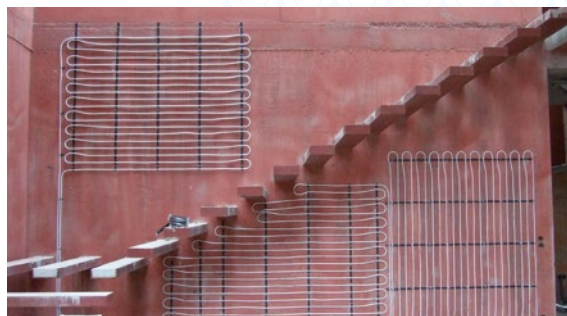

Nass - Wand - System

Mit 10 mm Rohr, zur Einbringung einer Wandheiz- und Kühlung

DIN-CERTCO
Registernummern
7F286-F/D/W

Systemschnitt

System - Vorteile

- Universal einsetzbar
- bewährt bei der Sanierung von historischer Bausubstanz - Wertvolle Böden bleiben erhalten.
- schnelle Reaktionszeit
- sehr gute klimaregulierende Eigenschaften
- zukunftsorientiertes Heizen mit niedrigen Vorlauftemperaturen
- die benötigte aktive Wandfläche liegt bei ca. 30-50 % der Raum bodenfläche
- Besonders geeignet für anspruchsvolle Wandgeometrien.
- Das Verbundrohr ist sehr leicht selbst zu verlegen durch vormontierte Register
- einlagiges Verputzen (je nach Putzart)
Niedrige Putzstärken und somit kein Wohnraumverlust.

* (bei Rohrabstand 75 mm)

Das System besteht aus folgenden Komponenten:

bavaria-Press T-Stück

bavaria-Press Winkel

bavaria-NWF 10
Wandheiz-/
Kühlregister

Biegeschablone

Anschluss nach Tichelmann

Art.-Nr.	Art.-Bezeichnung		VPE	Einheit
350 00 10x	bavaria-Press-Verbundrohr	Ø 10 mm x1,3 mm	240 / 500 m	Rolle
510 00 011	bavaria-Spezialverlegeschiene	für Rohr Ø 10 mm; Länge 80 cm; Selbstklebend	200	Pack
510 01 635	Schlagdübel für Schiene	4,0 x 6 mm	200	Pack
510 53 2xx	bavaria-Press T-Stück	16 x 10 x 16 mm (510 53 210); 20 x 10 x 20 mm (510 53 200)	10	Pack
510 53 x00	bavaria-Press Reduzierkupplung	16 x 10 mm (510 53 400); 20 x 10 mm (510 53 300)	10	Pack
505 00 720	bavaria-NWF 10 Fertigregister	Wandheiz- und Kühlregister mit bavaria-Press Rohr Ø 10 mm; ab Maße:75 x 200 cm;	1	Stk
930 00 51x	Biegeschablone	für Rohrabstand von 75 mm oder 100 mm	1	Stk